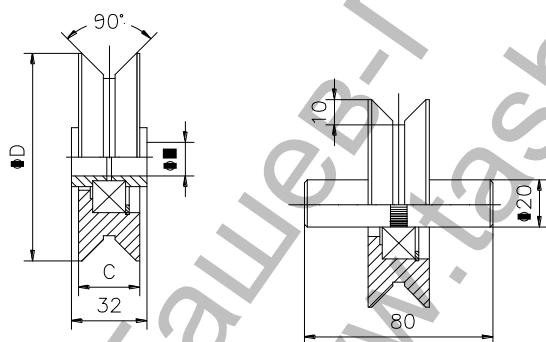

Ролка Estebro® за плъзгачи се врати с лагер ф 90x20 мм, пластмасова с неръждаем лагер, V-20

Cod.	Medidas Dimensions	ØD	ØA			Peso Máx. Kg
380	80 V	78	16	16	3,70	655
375	90 V	88	16	8	2,30	655
376	100 V	98	16	8	2,55	655
377	120 V	118	16	6	2,45	655
378	150 V	147	16	4	2,40	655
Familia 63 Acero Inoxidable - Inox - Stainless Steel						AISI 303-304
736	80 V	78	16	4	0,93	655
737	90 V	88	16	4	1,15	655
738	100 V	98	16	4	1,28	655
739	120 V	118	16	2	0,82	655
740	150 V	147	16	2	1,20	655

Family: Nylon wheels

Material: Nylon PA6

Maximum weight supported by the bearing*: 655 kg

Description: Nylon wheel with 6204 2RS bearing. It is installed in sliding doors to let their displacement over the guide. It can be supplied with reducing sleeves to 16 mm, or with an axle of Ø 20 mm and 80 mm long.

***In perfect conditions of installation, usage and maintenance.**

Продукт: [Ролка Estebro® за плъзгаци се врати с лагер ф 90x20 мм, пластмасова с неръждаем лагер, V-20](#)

Категория: [Плъзгаци се врати](#)